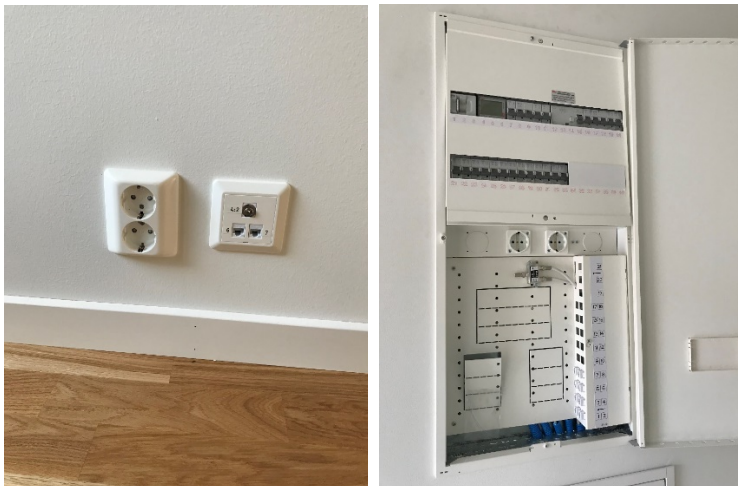

Hyran är 7 322:-/månad för 2 rok och 8 337:-/månad för 3 rok.

Uppvärmning av huset sker via bergvärmepump och solceller och det är ett vattenburet värmesystem.

Lägenheterna är byggda för IMD (individuell mätning och debitering) och har kallhyra. Detta innebär att hyresgästen själv betalar sin kostnad för värme, varmvatten och kallvatten.

Vi har räknat med att kostnaden för värme, varm- och kallvatten är cirka 500:-/månad för 3 rok och 400:-/månad för 2 rok.

Kostnaden fördelar sig olika över året på grund av utomhustemperaturen.

Lägenheterna är utrustade med komplett datanät och mediacentral.

I hyran ingår följande kanaler; SVT1, SVT 2, SVT 24, TV 4, Barnkanalen, Kunskapskanalen och Axess TV.

Internet, telefon och utökat TV-utbud beställs hos vald leverantör.