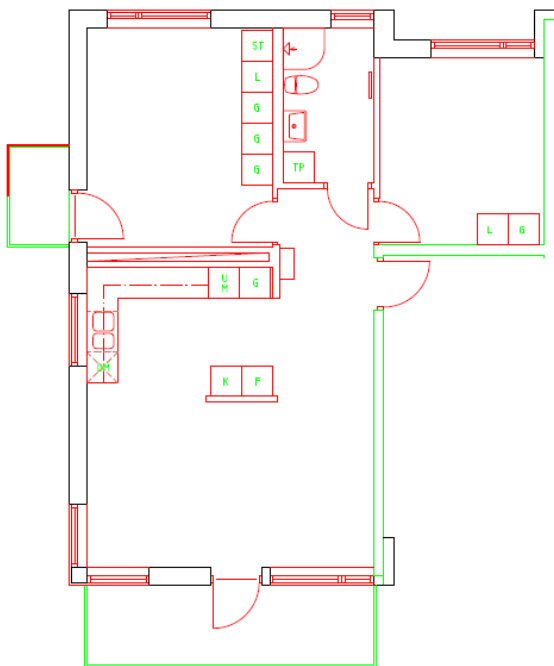

Information om våra lägenheter på Nabbevägen 16

I huset finns 3 st. 3 rok och 5 st. 2 rok. Lägenheterna är utrustade och ser ut enligt följande beskrivning.

3 rok

3 rok är på 68 m². Det finns 3 st i huset. Finns även i spegelvänt utförande.

2 rok

2 rok är på 57 m². Det finns 5 st i huset. Finns även i spegelvänt utförande.

Rumsbeskrivning

Hall: Trägolv
Målade vita väggar
Hatthylla
Elcentral
Mediacentral

Badrum: Klinker på golv
Kakel på väggar
Elgolvärme
Handdukstork
Tvättpelare
Duschväggar
Tvättställskommod
Belysning och eluttag