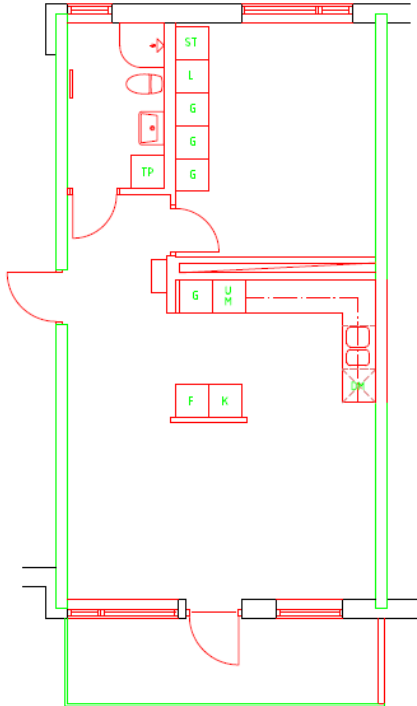

Information om våra lägenheter på Nabbevägen 16

I huset finns 3 st. 3 rok och 5 st. 2 rok. Lägenheterna är utrustade och ser ut enligt följande beskrivning.

3 rok

3 rok är på 68 m². Det finns 3 st i huset. Finns även i spegelvänt utförande.

2 rok

2 rok är på 57 m². Det finns 5 st i huset. Finns även i spegelvänt utförande.

Rumsbeskrivning

Hall: Trägolv
Målade vita väggar
Hatthylla
Elcentral
Mediacentral

Badrum: Klinker på golv
Kakel på väggar
Elgolvärme
Handdukstork
Tvättpelare
Duschväggar
Tvättställskommod
Belysning och eluttag